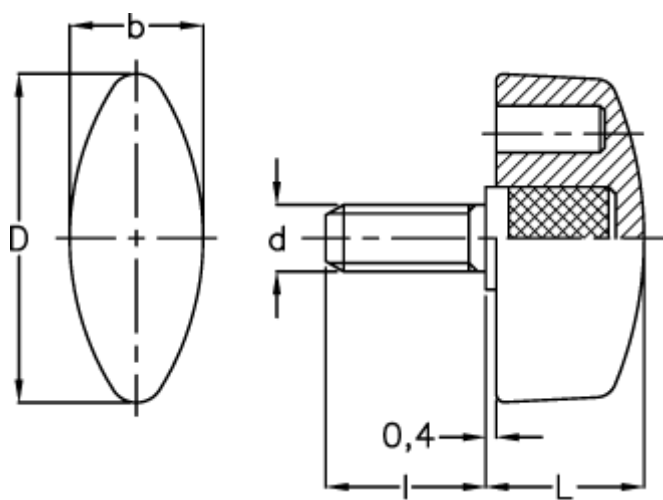

Varenummer: 2302008311
Beskrivelse: E+G Vingskrue
CT.476/25 p-M5x10

Mål

b = 11.0
d = 26
d 6g = M5
l = 10
L = 13